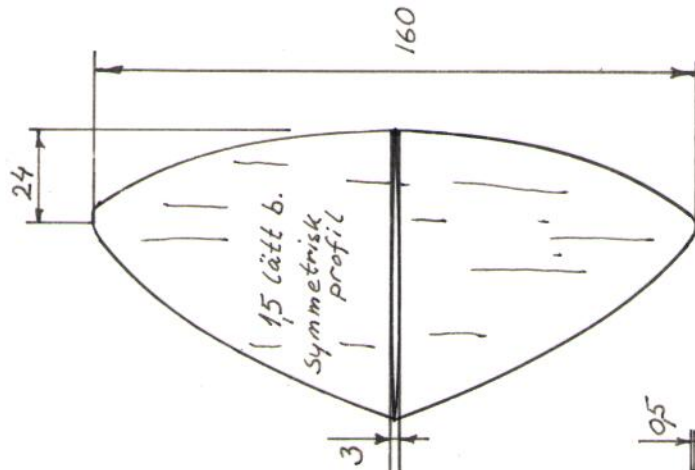

# SPIDER SM-VINNARE

av Jan Zetterdahl

skala 1:2

[mått i mm]

FLYGVIKT CA 25 GRAM  
TRIM: INGA SKEVHETER, BARA RÖDER  
O-O ANFALLSVINKEL  
VATTENSÄKER SIDENMATT FINISH

VINGPROFIL: FR. GANZAI