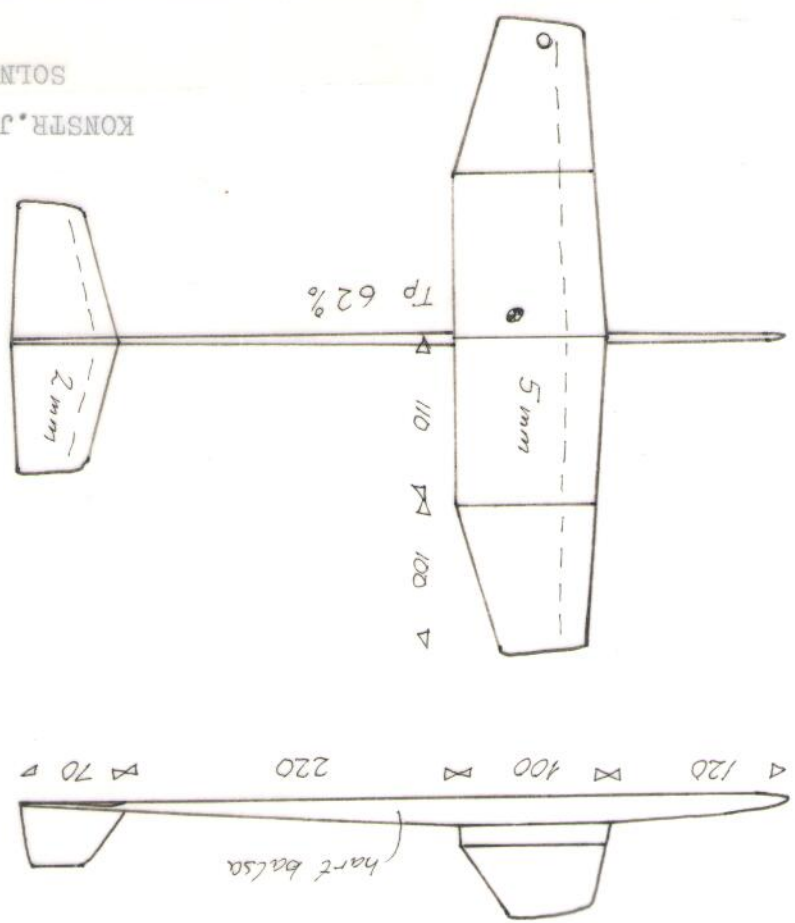

KONSTR. JAN ZETTERDAHL
SOLNA MSK