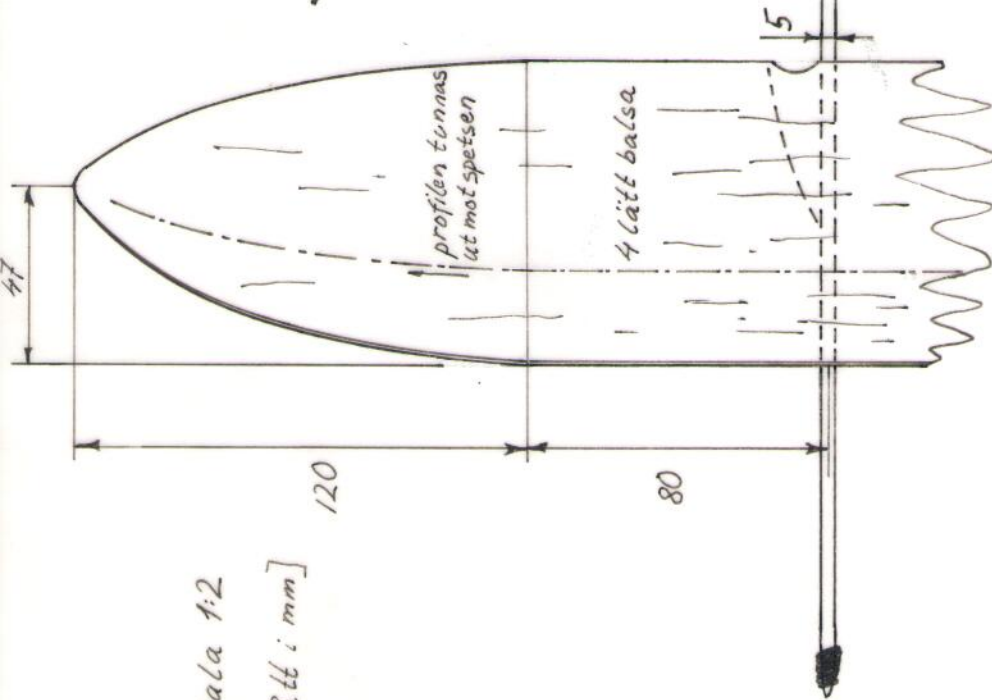

# SPIDER SM-VINNARE

av Jan Zetterdahl

skala 1:2

[mått i mm]

FLYGVIKT CA 25 GRAM  
TRIM: INGA SKEVHETER, BARA RÖDER  
O-O ANFALLSVINKEL  
VATTENSÄKER SIDENMATT FINISH

VINGPROFIL: FR. GANZAI